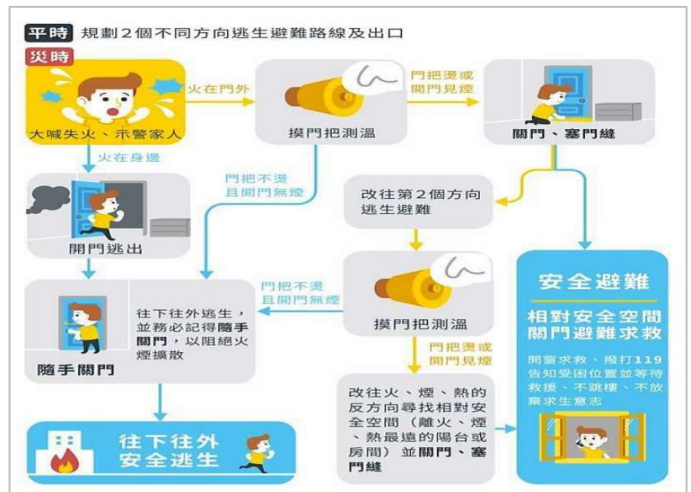

弄濕毛巾？

躲進浴室？

破解火場逃生的迷思

發生火災第一件要做的事

- 避開濃煙切勿穿越
- 關門求生 避開濃煙

火場逃生

- 跪拜姿勢
- 手於頭部前方

- 嘗試觸碰四周
- 沿牆爬行
- 有牆就有門

浴室有水最安全？躲進浴室是對的嗎？

只要關門就一定能保命？

火災逃生避難流程

不要只顧自我娛樂，到陌生場所先確認逃生路口

1.入場前了解逃生路線

2.不可拖延時間離開、搭電梯

3.觀察逃生出口暢通

在安全梯內發現安全門上有開關就代表已經到達一樓，大樓內安全門通常都做單方向開起，往避難逃生方向。