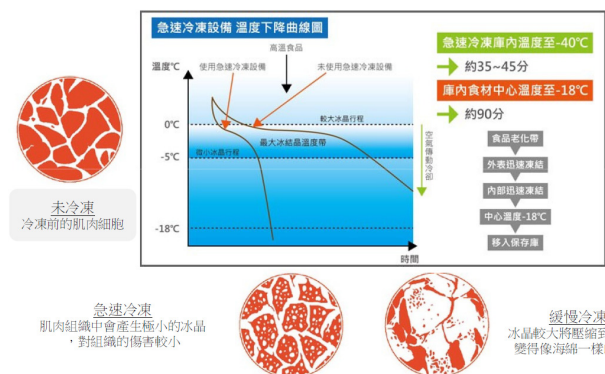

契作+精準農業

無人機把農田場景拍下來，把拍下來數據放到雲上，在雲後端做大數據的分析，然後拿出一個分析的結果，用分析的結果重新進行灌溉和施肥，能幫助實現精準農業，有效的去使用化肥的用量。

深度加工：創新的開始

從契作種植，深度加工，產品創新到品牌行銷提升價值。

農產品加工新科技

技術創新：超級冷凍技術

食材冷卻到0°C時，透過磁場及低周波的作用，讓食材通過冰晶生成帶時，仍為水分子持續震動的狀態，藉以抑制冰晶形成（藉由磁場能量使得水分子內的鍵結電子產生順磁共振現象，因此可以在達到冷凍溫度時不結冰），將細胞中的水分子控制在過冷卻狀態（低於0°C但尚未結冰的狀態），然後將食材進行急速冷凍（-20~-40°C）。