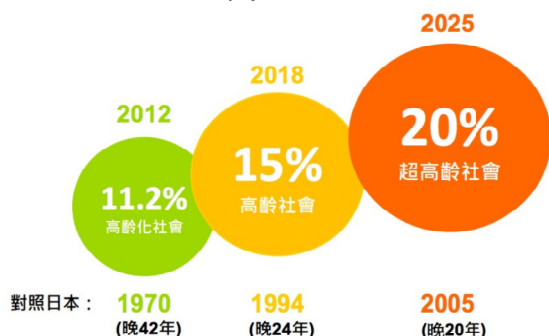

(桃園縣龍潭鄉九龍村 23 鄰 39 號)

※本次例賽將與新竹科園社兄弟社共同舉辦一年
一度的聯誼活動，敬請各位社友踴躍報名參加。

2019 德國漢堡世界年會

時間：2019 年 6 月 2 日-6 月 5 日

註冊費用：

◆2018年12月15日前註冊成功，

每人註冊費USD 395。

◆2019年3月31日前註冊成功，

每人註冊費USD 495。

◆2019年4月1日後完成報名，

每人註冊費USD 595。

~敬邀社友踴躍報名參加，共襄盛舉~

例會花絮 第2700次例會 (十二月六日) 專題演講摘錄 大健康

天來創新集團 陳來助 董事長

大時代新挑戰

新常態：極端氣候

2018/07/23 埼玉縣熊谷市打破日本至今以來的最高溫紀錄，測出高達**41.1度**的溫度，足以危害性命。
2018/07/23 今年是有史以來最為炎熱的反聖嬰年，歐美地區都出現罕見高溫，歐洲瑞典、葡萄牙等多處發生森林大火。

在聯合國的報告中，台灣屬於氣候變遷的高危險群。百年以來，平均溫度增加了1.3°C，是全球平均值的兩倍

大時代挑戰I：超高齡社會

大時代挑戰II：孤單社會

	出生	成家	退休	死亡
明朝	0	15-20	30-40	40-60
現代	0	30-40	60-70	80-90

新生活

大時代挑戰III：慢病社會

2013~2014年國民營養健康狀況變遷調查，成人過重及肥胖盛行率43%，其中男性比率为48.9%、女性比率为38.3%。

現代人的甜蜜殺手

The American Journal of Clinical Nutrition (美國臨床營養學期刊), 2007.

根據民國100年農委會公布的「國人糧食平衡表」顯示，國人攝食的米食量逐漸呈現下降趨勢，每人每天攝取2685大卡熱量中，五穀雜糧占熱量來源的30.3%，「糖及蜂蜜」占9.1%，將近1成，其餘為各類油脂和食物，換算起來，平均每人每年達到24.2公斤的糖消費量。