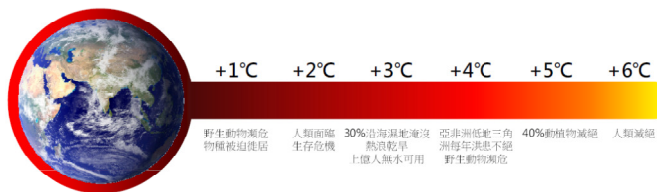

每人註冊費USD 495。

◆2019年4月1日後完成報名，

每人註冊費USD 595。

~敬邀社友踴躍報名參加，共襄盛舉~

例會花絮 第2700次例會 (十二月六日) 專題演講摘錄 大健康

天來創新集團 陳來助 董事長

大時代新挑戰

新常態：極端氣候

2018/07/23 埼玉縣熊谷市打破日本至今以來的最高溫紀錄，測出高達**41.1度**的溫度，足以危害性命。
2018/07/23 今年是有史以來最為炎熱的反聖嬰年，歐美地區都出現罕見高溫，歐洲瑞典、葡萄牙等多處發生森林大火。

在聯合國的報告中，台灣屬於氣候變遷的高危險群。百年以來，平均溫度增加了1.3°C，是全球平均值的兩倍

大時代挑戰I：超高齡社會

大時代挑戰II：孤單社會

	出生	成家	退休	死亡
明朝	0	15-20	30-40	40-60
現代	0	30-40	60-70	80-90

新生活

大時代挑戰III：慢病社會

2013~2014年國民營養健康狀況變遷調查，成人過重及肥胖盛行率43%，其中男性比率为48.9%、女性比率为38.3%。

現代人的甜蜜殺手

The American Journal of Clinical Nutrition (美國臨床營養學期刊), 2007.

根據民國100年農委會公布的「國人糧食平衡表」顯示，國人攝食的米食量逐漸呈現下降趨勢，每人每天攝取2685大卡熱量中，五穀雜糧占熱量來源的30.3%，「糖及蜂蜜」占9.1%，將近1成，其餘為各類油脂和食物，換算起來，平均每人每年達到24.2公斤的糖消費量。