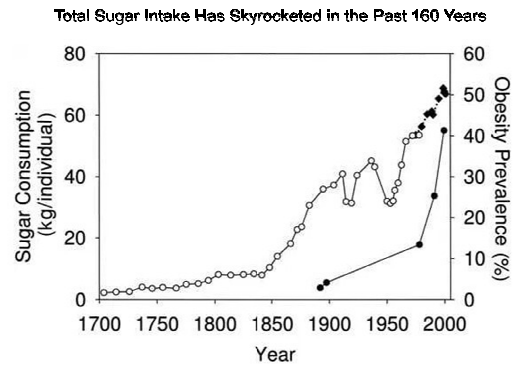

2018/07/23 埼玉縣熊谷市打破日本至今以來的最高溫紀錄，測出高達**41.1度**的溫度，足以危害性命。
2018/07/23 今年是有史以來最為炎熱的反聖嬰年，歐美地區都出現罕見高溫，歐洲瑞典、葡萄牙等多處發生森林大火。

在聯合國的報告中，台灣屬於氣候變遷的高危險群。百年以來，平均溫度增加了1.3°C，是全球平均值的兩倍

大時代挑戰I：超高齡社會

大時代挑戰II：孤單社會

	出生	成家	退休	死亡
明朝	0	15-20	30-40	40-60
現代	0	30-40	60-70	80-90

新生活

大時代挑戰III：慢病社會

2013~2014年國民營養健康狀況變遷調查，成人過重及肥胖盛行率43%，其中男性比率为48.9%、女性比率为38.3%。

現代人的甜蜜殺手

The American Journal of Clinical Nutrition (美國臨床營養學期刊), 2007.

根據民國100年農委會公布的「國人糧食平衡表」顯示，國人攝食的米食量逐漸呈現下降趨勢，每人每天攝取2685大卡熱量中，五穀雜糧占熱量來源的30.3%，「糖及蜂蜜」占9.1%，將近1成，其餘為各類油脂和食物，換算起來，平均每人每年達到24.2公斤的糖消費量。